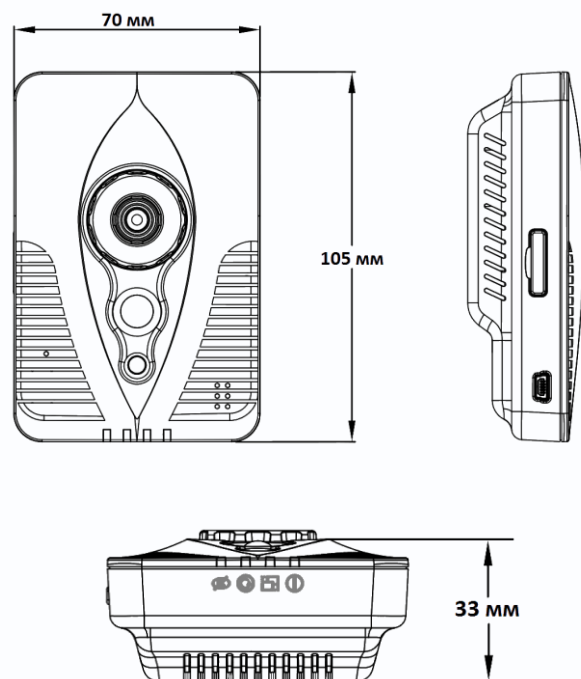

Мегапиксельная компактная Wi-Fi камера с PIR детектором, встроенным динамиком и микрофоном

Видеокамера цветная компактная корпусная Wi-Fi мегапиксельная, 1280x800, 25 к/с, 1/4 CMOS сенсор с прогрессивным сканированием, $f=3,6$ мм (угол обзора по горизонтали 56°), 1 Люкс (день) / 0 Люкс (ночь) с подсветкой, встроенный инфракрасный пассивный датчик движения (PIR детектор) до 7 метров, встроенная подсветка (белая) до 7 метров, H.264MPEG-4//MJPEG (Тройное кодирование), встроенный динамик, встроенный микрофон (до 12м), двунаправленное аудио, вход-выход тревоги, microSD до 32Гб, питание 12В и PoE. Объектив, блок питания, кронштейн в комплекте. ПО на 64 камеры в комплекте. Wi-Fi модуль 802.11b/g/n.

Особенности

- Разрешение 1280x800x25 к/с
- Встроенный Wi-Fi модуль 802.11b/g/n
- Отличное соотношение цена/качество
- Дневной и ночной режимы работы
- Встроенная подсветка
- Встроенный пассивный инфракрасный датчик движения
- Встроенный микрофон
- Встроенный динамик
- Тройное кодирование
- Встроенный многозонный детектор движения
- Запись на SD карту до 32 Гб
- Двусторонняя передача звука
- Тревожный вход и выход
- Поддержка e-mail, FTP, NAS
- Питание 12 В
- Русскоязычное ПО на 64 канала в комплекте
- Полная поддержка ONVIF
- Интеграция в ПО ведущих производителей
- Объектив, блок питания, кронштейн в комплекте
- Удаленный доступ с iPad, iPhone

Габариты